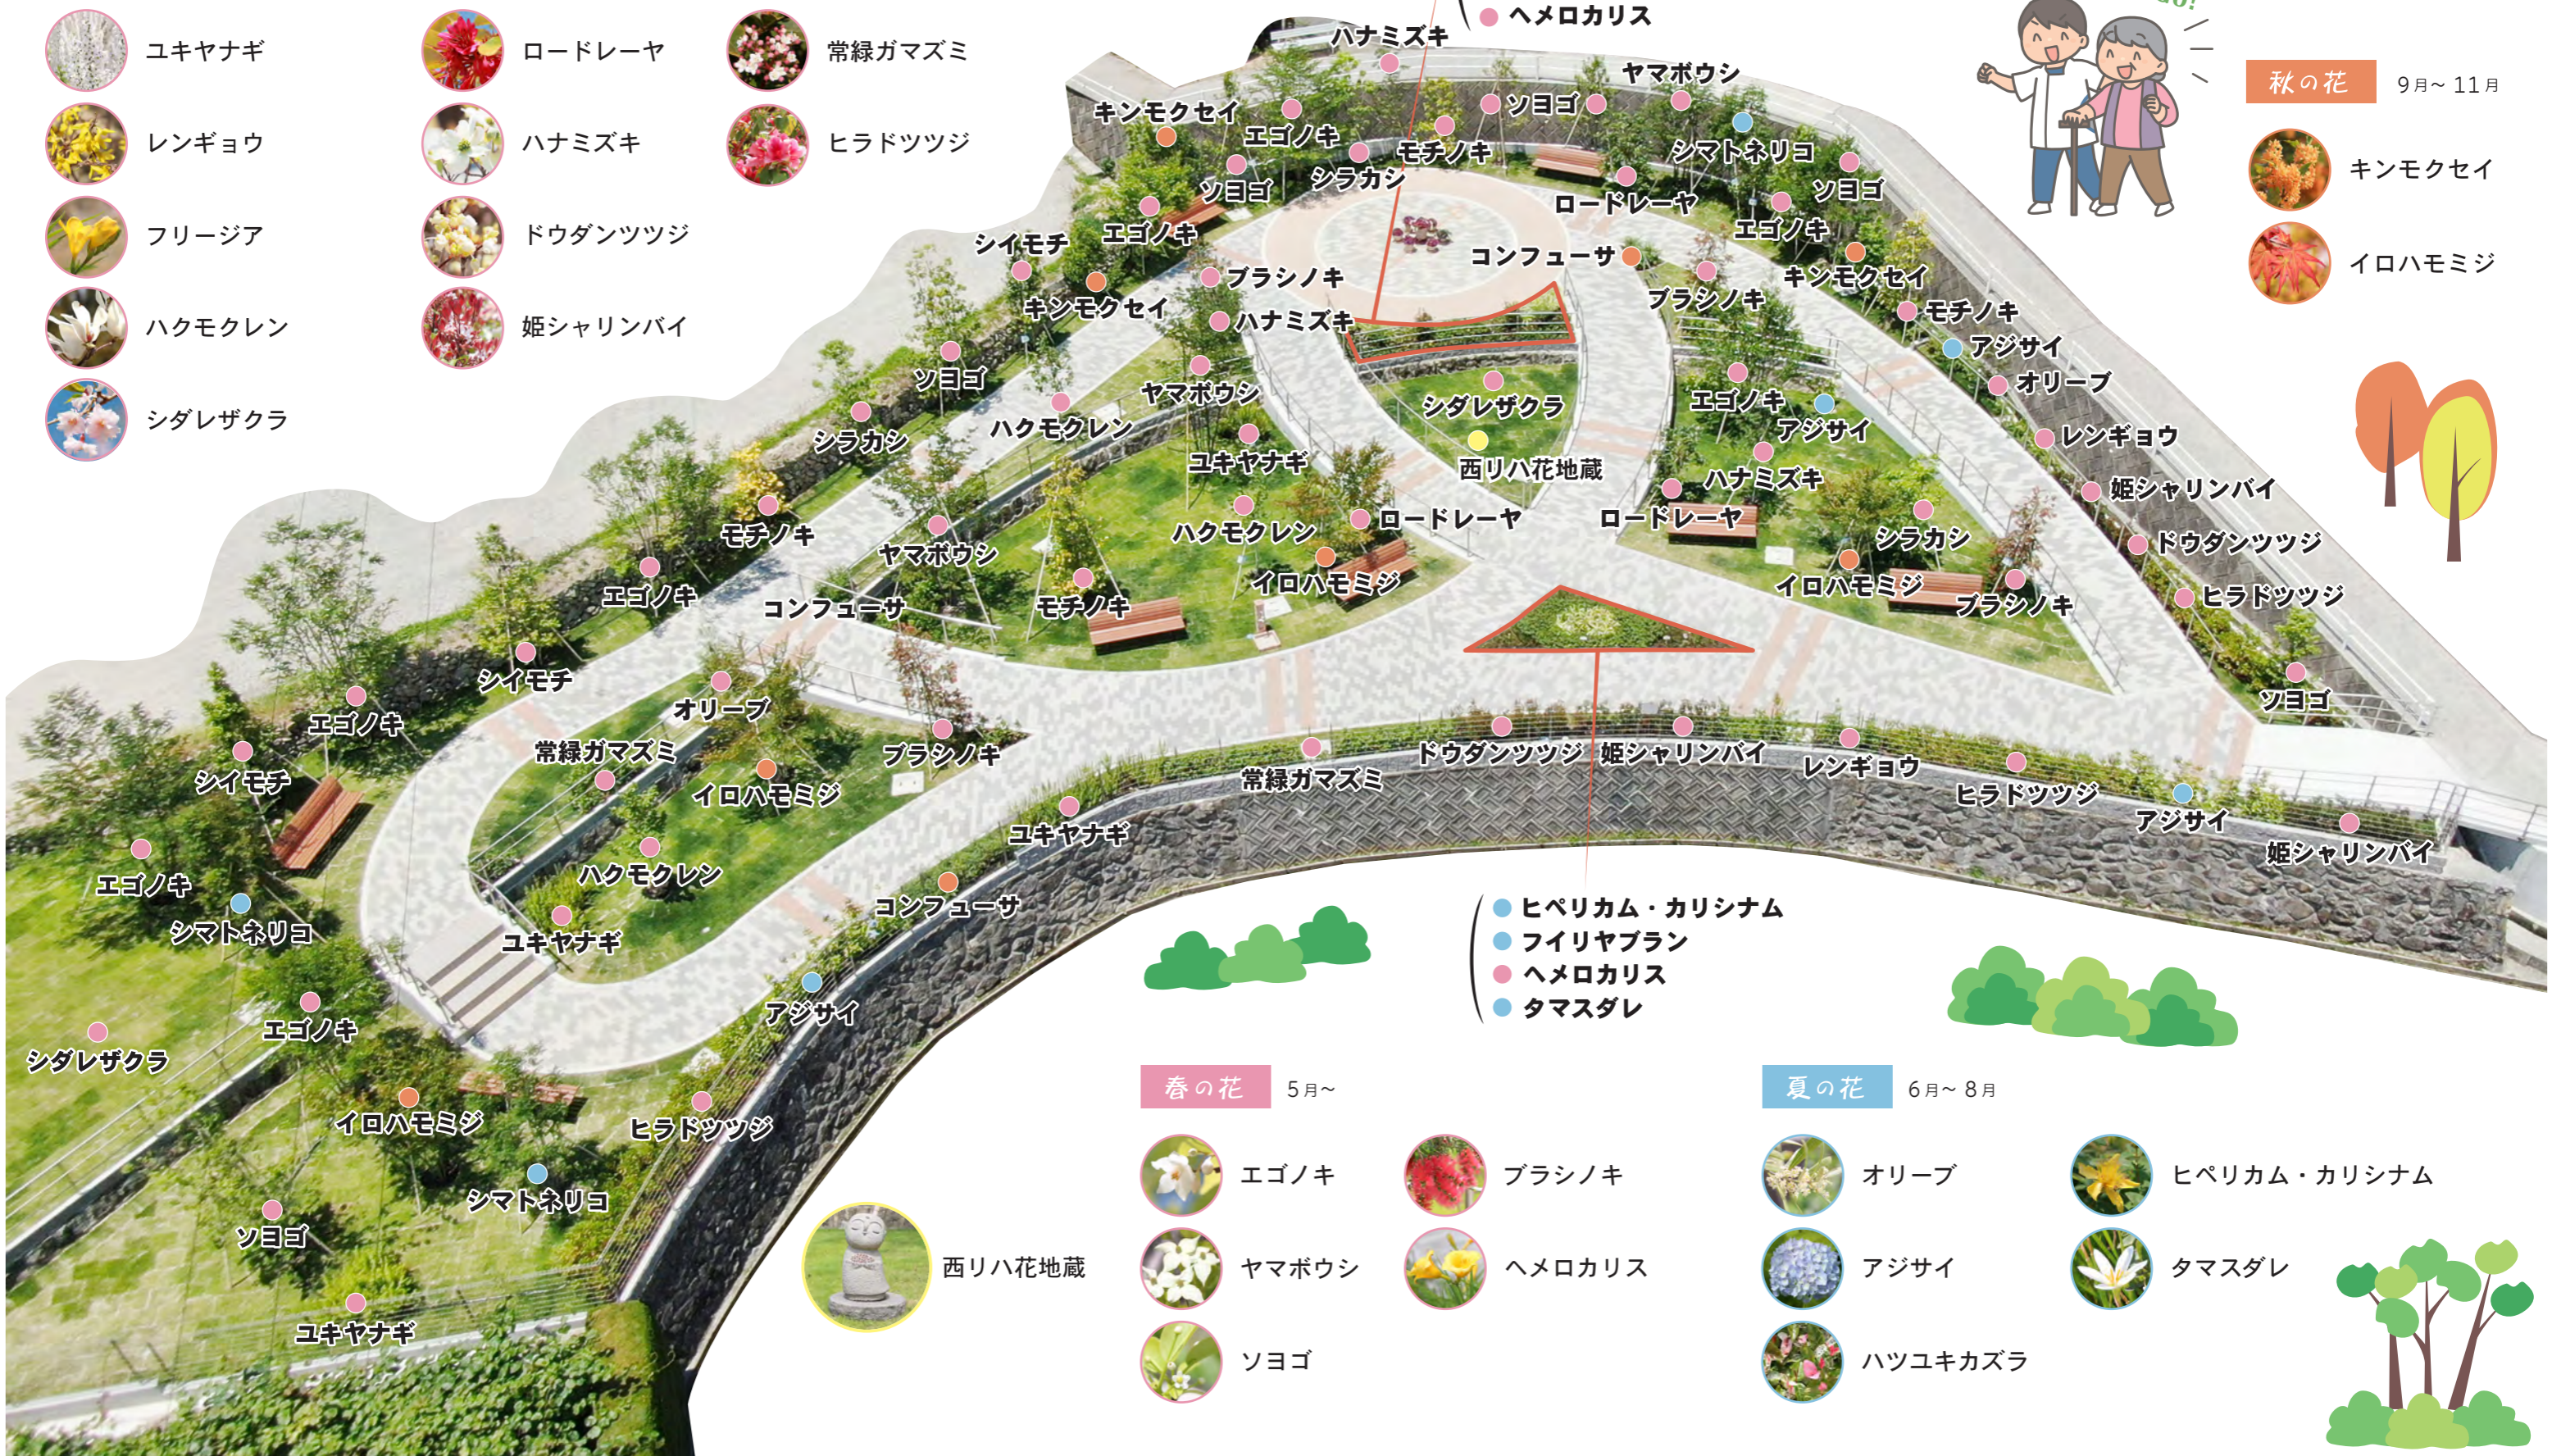

WEL·NET Rehab Garden

お花マップ

ウェルネット・リハガーデンは、西館の西側に位置する庭園です。歩道は法人のロゴを模した形をしています。

音・光・風・香りなど五感で季節を味わいながら、見ごろの花を探して、園内を回ってみましょう。

春の花 3月～

- ユキヤナギ
- レンギョウ
- フリージア
- ハクモクレン
- シダレザクラ

春の花 4月～

- ロードレーヤ
- ハナミズキ
- ドウダンツツジ
- 姫シャリンバイ
- 常緑ガマズミ
- ヒラドツツジ

秋の花 9月～11月

- キンモクセイ
- イロハモミジ

- フィリヤブラン
- ハツユキカズラ
- フリージア
- ヒペリカム・カリシナム
- ヘメロカリス

- ヒペリカム・カリシナム
- フィリヤブラン
- ヘメロカリス
- タマスダレ

春の花 5月～

- エゴノキ
- ヤマボウシ
- ソヨゴ

- ブラシノキ
- ヘメロカリス

夏の花 6月～8月

- オリーブ
- アジサイ
- ハツユキカズラ

- ヒペリカム・カリシナム
- タマスダレ

西リハ花地蔵